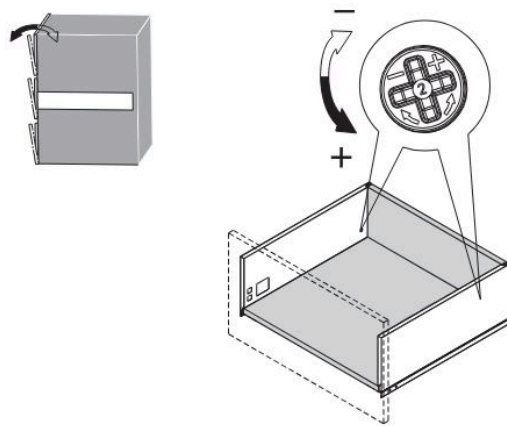

Инструкция для Slim T-Box с высотой 132 мм

GA-101 Система ящиков

Ящик H101

- * Четырехмерная регулировка
- * Интегрированная регулировка высоты, угла наклона, бокового угла
- * Дополнительно возможна регулировка глубины
- * Ширина стороны ящика всего 12.8 мм
- * Ящики выдвигаются более мягко, плавно и постепенно
- * Сборка, разборка и регулировка – без инструментов

См. страницу с технической информацией установочных размеров

Ящик GA. Техническая информация

Сборка задней панели

Сборка нижней панели

Сборка передней панели

Сборка ящика

Ящик GA. Техническая информация

Регулировка вверх и вниз

Регулировка влево (L) и вправо (R)

Регулировка глубины

Регулировка угла наклона

Извлечение ящика

Извлечение панели ящика

Фиксатор для ящика GA. Техническая информация

Сборка ящика

Извлечение ящика

Регулировка боковин

Регулировка высоты

Регулировка глубины