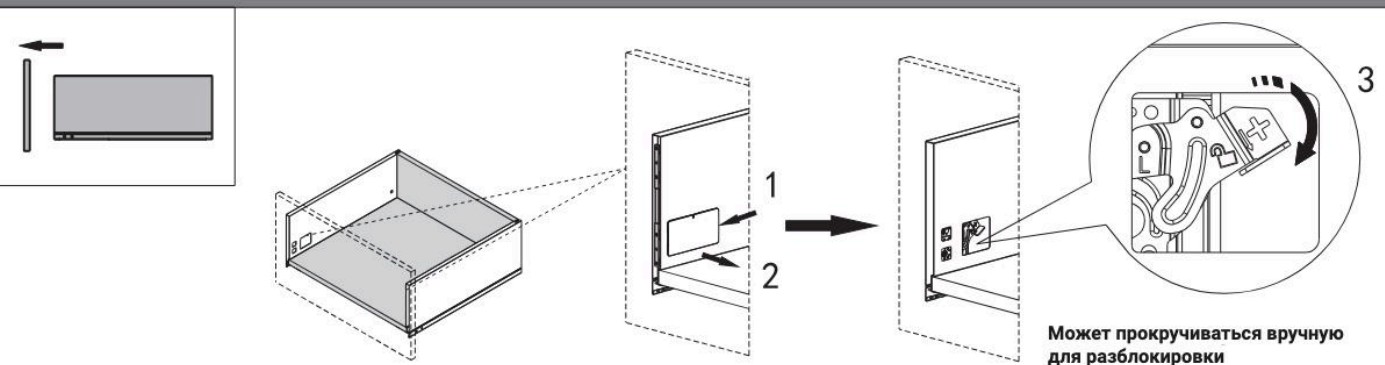

См. страницу с технической информацией установочных размеров

Ящик GA. Техническая информация

Сборка задней панели

Сборка нижней панели

Сборка передней панели

Сборка ящика

Ящик GA. Техническая информация

Регулировка вверх и вниз

Регулировка влево (L) и вправо (R)

Регулировка глубины

Регулировка угла наклона

Извлечение ящика

Извлечение панели ящика

Фиксатор для ящика GA. Техническая информация

Сборка ящика

Извлечение ящика

Регулировка боковин

Регулировка высоты

Регулировка глубины