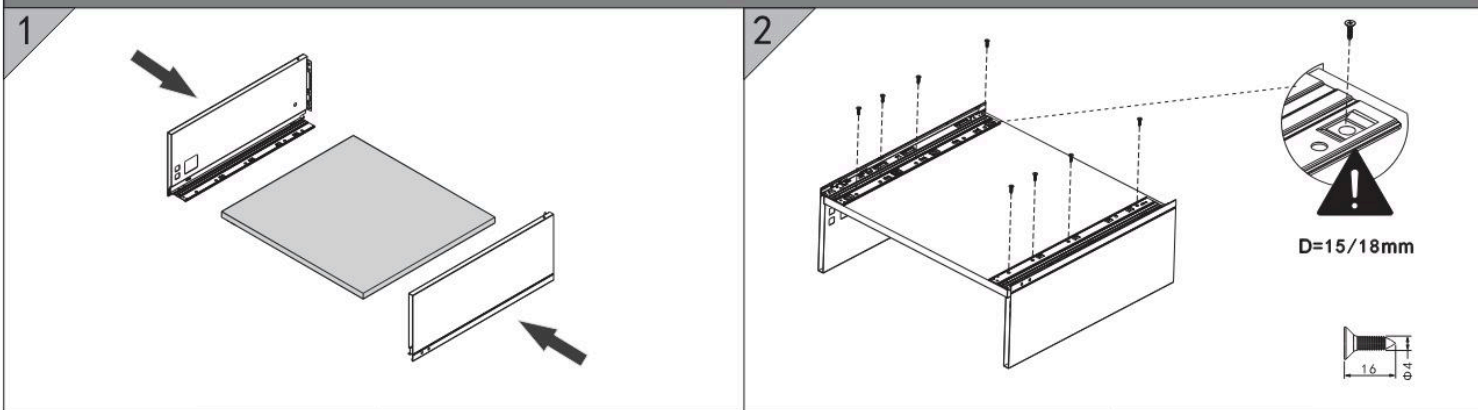

Инструкция для Slim T-Box с высотой 132 мм

GA-101 Система ящиков

Ящик H101

- * Четырехмерная регулировка
- * Интегрированная регулировка высоты, угла наклона, бокового угла
- * Дополнительно возможна регулировка глубины
- * Ширина стороны ящика всего 12.8 мм
- * Ящики выдвигаются более мягко, плавно и постепенно
- * Сборка, разборка и регулировка – без инструментов

См. страницу с технической информацией установочных размеров

Ящик GA. Техническая информация

Сборка задней панели

Сборка нижней панели

Сборка передней панели

Сборка ящика

Ящик GA. Техническая информация

Регулировка вверх и вниз