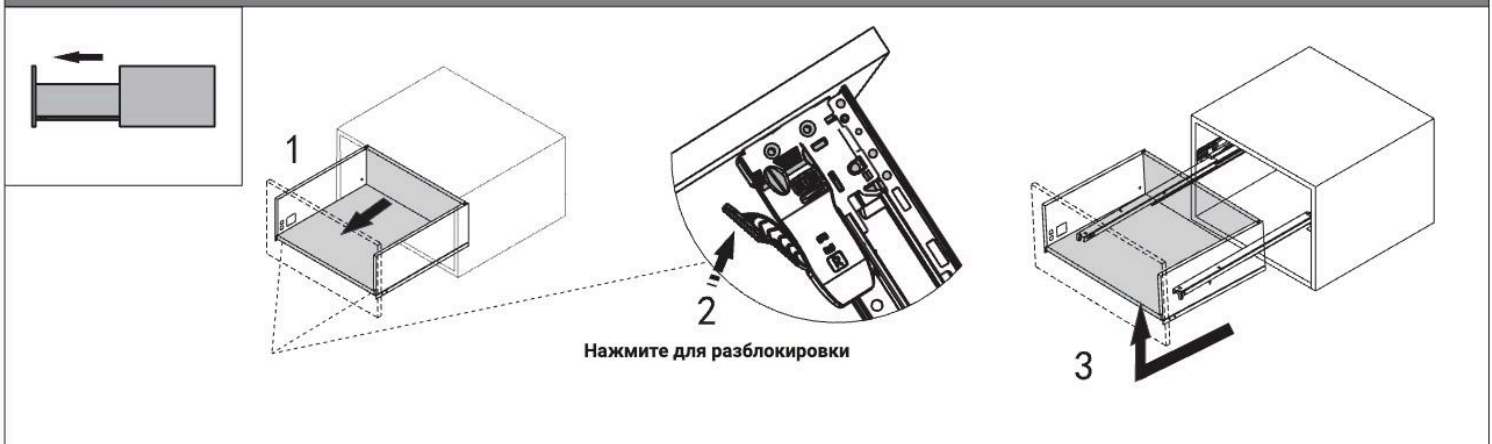

Инструкция для Slim T-Box с высотой 132 мм

GA-101 Система ящиков

Ящик H101

- * Четырехмерная регулировка
- * Интегрированная регулировка высоты, угла наклона, бокового угла
- * Дополнительно возможна регулировка глубины
- * Ширина стороны ящика всего 12.8 мм
- * Ящики выдвигаются более мягко, плавно и постепенно
- * Сборка, разборка и регулировка – без инструментов

См. страницу с технической информацией установочных размеров

Ящик GA. Техническая информация

Сборка задней панели

Сборка нижней панели

Сборка передней панели

Сборка ящика

Ящик GA. Техническая информация

Регулировка вверх и вниз

Регулировка влево (L) и вправо (R)

Регулировка глубины

Регулировка угла наклона

Извлечение ящика

Извлечение панели ящика

Фиксатор для ящика GA. Техническая информация

Сборка ящика

Извлечение ящика

Регулировка боковин

Регулировка высоты

Регулировка глубины