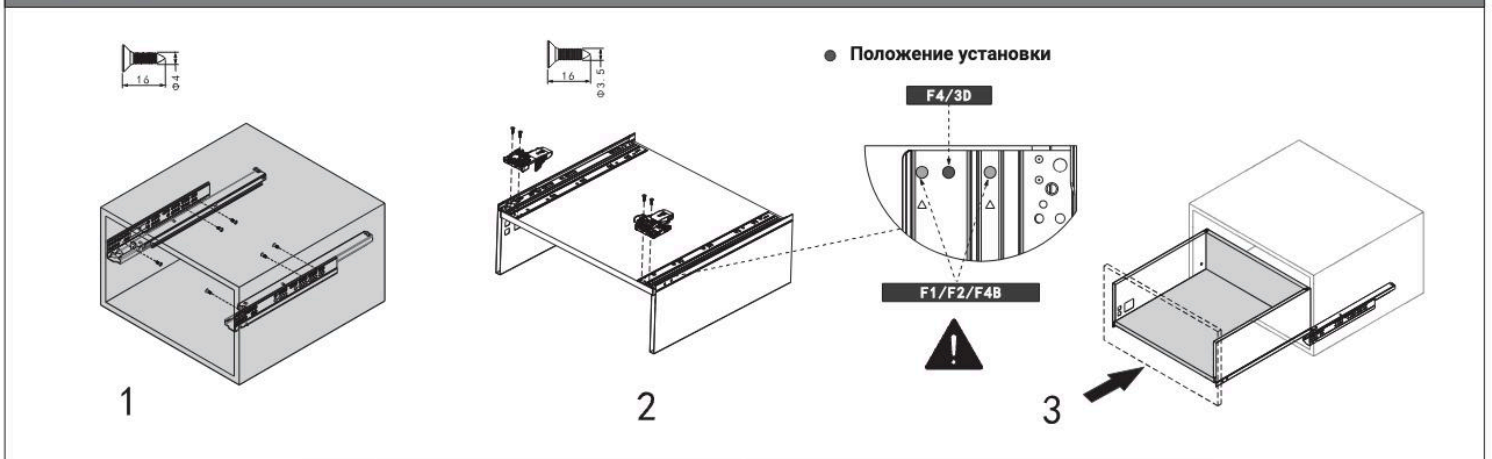

Инструкция для Slim T-Box с высотой 132 мм

GA-101 Система ящиков

Ящик H101

- * Четырехмерная регулировка
- * Интегрированная регулировка высоты, угла наклона, бокового угла
- * Дополнительно возможна регулировка глубины
- * Ширина стороны ящика всего 12.8 мм
- * Ящики выдвигаются более мягко, плавно и постепенно
- * Сборка, разборка и регулировка – без инструментов

См. страницу с технической информацией установочных размеров

Ящик GA. Техническая информация

Сборка задней панели

Сборка нижней панели

Сборка передней панели

Сборка ящика

Ящик GA. Техническая информация

Регулировка вверх и вниз

Регулировка влево (L) и вправо (R)

Регулировка глубины

Регулировка угла наклона

Извлечение ящика

Извлечение панели ящика

Фиксатор для ящика GA. Техническая информация

Сборка ящика

Извлечение ящика

Регулировка боковин

Регулировка высоты

Регулировка глубины