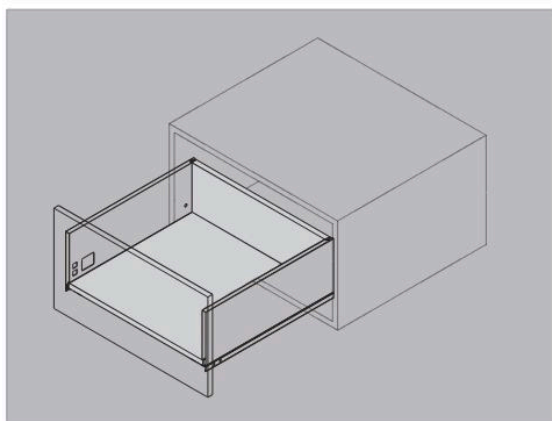

Инструкция для Slim T-Box с высотой 132 мм

GA-101 Система ящиков

Ящик H101

- * Четырехмерная регулировка
- * Интегрированная регулировка высоты, угла наклона, бокового угла
- * Дополнительно возможна регулировка глубины
- * Ширина стороны ящика всего 12.8 мм
- * Ящики выдвигаются более мягко, плавно и постепенно
- * Сборка, разборка и регулировка – без инструментов

Информация о продукте

| | | |
|--------------------|--|--|
| 1 | | GA-101 боковины ящика, левая, правая |
| 2 | | Optional 316F9S: Доводчик 316R9S: Открытие от нажатия 319F9S: Доводчик 319R9S: Открытие от нажатия |
| 3 | | H63 Передние крепежные кронштейны |
| 4 | | 4a: внутренние заглушки 4b: внешние заглушки |
| 5 | | Рекомендуется F9 фиксатор |
| Альтернатива для 5 | | F1/F2/F4/F4B/3D фиксатор |
| Доп. | | |