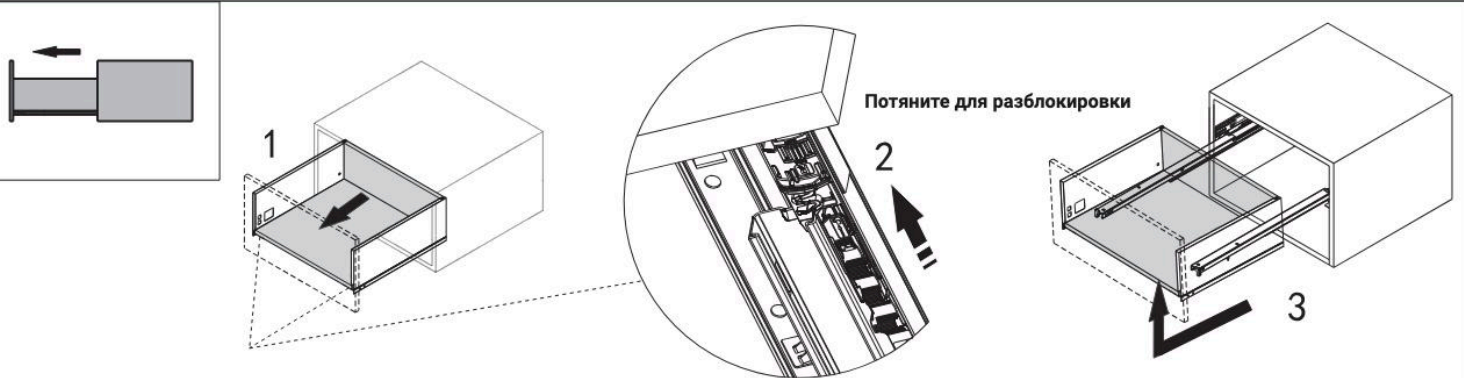

Инструкция для Slim T-Box с высотой 132 мм

GA-101 Система ящиков

Ящик H101

- * Четырехмерная регулировка
- * Интегрированная регулировка высоты, угла наклона, бокового угла
- * Дополнительно возможна регулировка глубины
- * Ширина стороны ящика всего 12.8 мм
- * Ящики выдвигаются более мягко, плавно и постепенно
- * Сборка, разборка и регулировка – без инструментов

См. страницу с технической информацией установочных размеров

Ящик GA. Техническая информация

Сборка задней панели

Сборка нижней панели

Сборка передней панели

Сборка ящика

Ящик GA. Техническая информация

Регулировка вверх и вниз

Регулировка влево (L) и вправо (R)

Регулировка глубины

Регулировка угла наклона

Извлечение ящика

Извлечение панели ящика

Фиксатор для ящика GA. Техническая информация

Сборка ящика

Извлечение ящика

Регулировка боковин

Регулировка высоты

Регулировка глубины