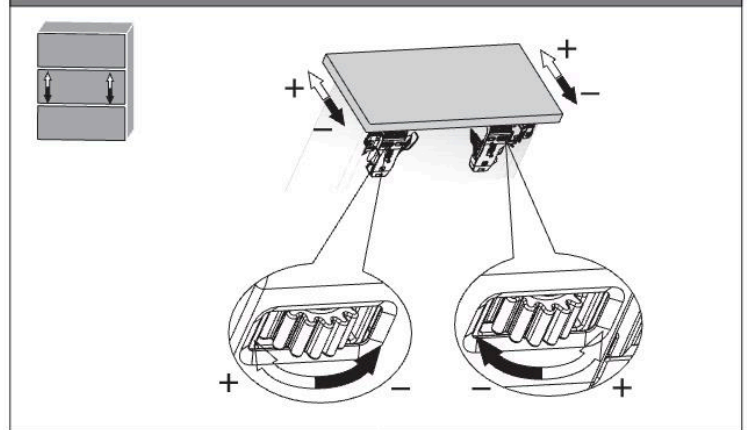

См. страницу с технической информацией установочных размеров

Ящик GA. Техническая информация

Сборка задней панели

Сборка нижней панели

Сборка передней панели

Сборка ящика

Ящик GA. Техническая информация

Регулировка вверх и вниз

Регулировка влево (L) и вправо (R)

Регулировка глубины

Регулировка угла наклона

Извлечение ящика

Извлечение панели ящика

Фиксатор для ящика GA. Техническая информация

Сборка ящика

Извлечение ящика

Регулировка боковин

Регулировка высоты

Регулировка глубины