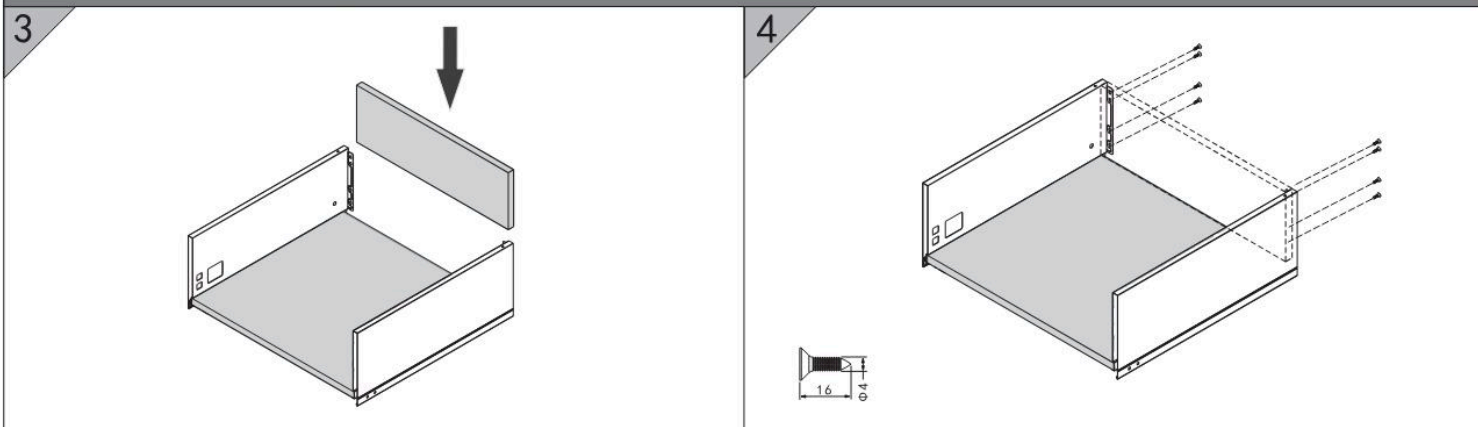

Инструкция для Slim T-Box с высотой 132 мм

GA-101 Система ящиков

Ящик H101

- * Четырехмерная регулировка
- * Интегрированная регулировка высоты, угла наклона, бокового угла
- * Дополнительно возможна регулировка глубины
- * Ширина стороны ящика всего 12.8 мм
- * Ящики выдвигаются более мягко, плавно и постепенно
- * Сборка, разборка и регулировка – без инструментов

См. страницу с технической информацией установочных размеров

Ящик GA. Техническая информация

Сборка задней панели

Сборка нижней панели

Сборка передней панели

Сборка ящика

Ящик GA. Техническая информация

Регулировка вверх и вниз