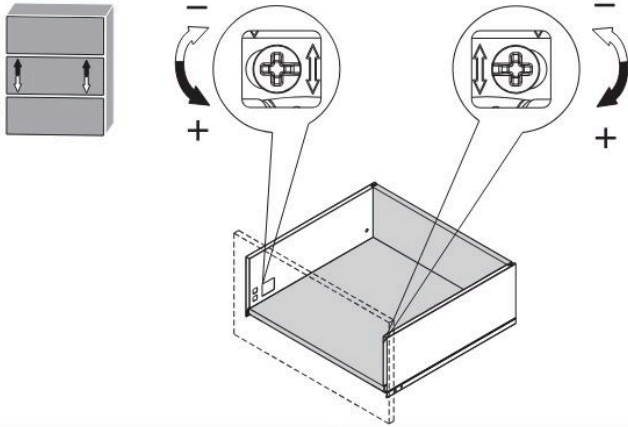

Инструкция для Slim T-Box с высотой 132 мм

GA-101 Система ящиков

Ящик H101

- * Четырехмерная регулировка
- * Интегрированная регулировка высоты, угла наклона, бокового угла
- * Дополнительно возможна регулировка глубины
- * Ширина стороны ящика всего 12.8 мм
- * Ящики выдвигаются более мягко, плавно и постепенно
- * Сборка, разборка и регулировка – без инструментов

См. страницу с технической информацией установочных размеров

Ящик GA. Техническая информация

Сборка задней панели

Сборка нижней панели

Сборка передней панели

Сборка ящика

Ящик GA. Техническая информация

Регулировка вверх и вниз

Регулировка влево (L) и вправо (R)

Регулировка глубины

Регулировка угла наклона

Извлечение ящика

Извлечение панели ящика

Фиксатор для ящика GA. Техническая информация

Сборка ящика

Извлечение ящика

Регулировка боковин

Регулировка высоты

Регулировка глубины