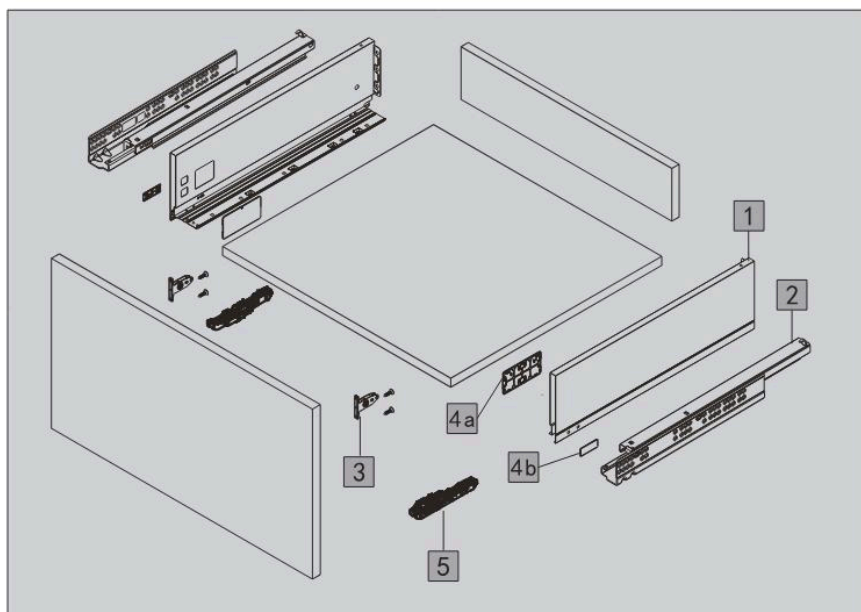

Инструкция для Slim T-Box с высотой 132 мм

GA-101 Система ящиков

Ящик H101

- * Четырехмерная регулировка
- * Интегрированная регулировка высоты, угла наклона, бокового угла
- * Дополнительно возможна регулировка глубины
- * Ширина стороны ящика всего 12.8 мм
- * Ящики выдвигаются более мягко, плавно и постепенно
- * Сборка, разборка и регулировка – без инструментов

Информация о продукте

| | | |
|--------------------|--|--|
| 1 | | GA-101 боковины ящика, левая, правая |
| 2 | | Optional 316F9S: Доводчик 316R9S: Открытие от нажатия 319F9S: Доводчик 319R9S: Открытие от нажатия |
| 3 | | H63 Передние крепежные кронштейны |
| 4 | | 4a: внутренние заглушки 4b: внешние заглушки |
| 5 | | Рекомендуется F9 фиксатор |
| Альтернатива для 5 | | F1/F2/F4/F4B/3D фиксатор |
| Доп. | | |

Информация о заказе

| № позиции | В наборе, шт. | Направляющие | Толщина панели (D) | Фиксатор | Цвет |
|------------------|---------------|---|------------------------------|--|--------------------------|
| GA-101-250 (10") | 6 | 316F9S 316R9S (рекомендуется) 319F9S 319R9S | 15mm 16mm 18mm 19mm | F9 (рекомендуется) F1/F2/F4/F4B/3D | Черный Серый Белый |
| GA-101-270 (11") | 6 | | | | |
| GA-101-300 (12") | 6 | | | | |
| GA-101-350 (14") | 6 | | | | |
| GA-101-400 (16") | 6 | | | | |
| GA-101-450 (18") | 6 | | | | |
| GA-101-500 (20") | 6 | | | | |
| GA-101-550 (22") | 6 | | | | |
| GA-101-600 (24") | 6 | | | | |

См. страницу с технической информацией установочных размеров

Ящик GA. Техническая информация

Сборка задней панели

Сборка нижней панели

Сборка передней панели

Сборка ящика

Ящик GA. Техническая информация

Регулировка вверх и вниз