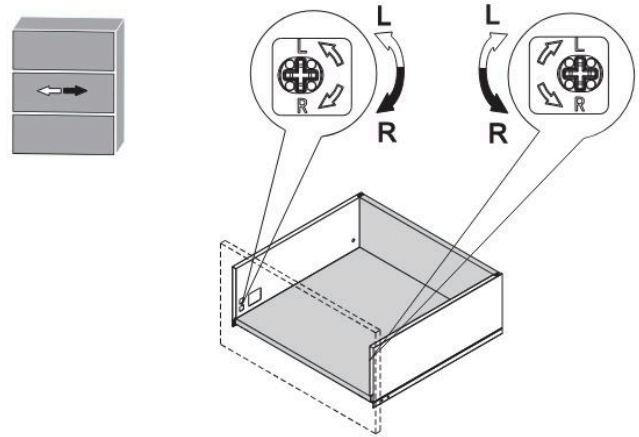

Инструкция для Slim T-Box с высотой 132 мм

GA-101 Система ящиков

Ящик H101

- * Четырехмерная регулировка
- * Интегрированная регулировка высоты, угла наклона, бокового угла
- * Дополнительно возможна регулировка глубины
- * Ширина стороны ящика всего 12.8 мм
- * Ящики выдвигаются более мягко, плавно и постепенно
- * Сборка, разборка и регулировка – без инструментов

См. страницу с технической информацией установочных размеров

Ящик GA. Техническая информация

Сборка задней панели

Сборка нижней панели

Сборка передней панели

Сборка ящика

Ящик GA. Техническая информация

Регулировка вверх и вниз

Регулировка влево (L) и вправо (R)

Регулировка глубины

Регулировка угла наклона

Извлечение ящика

Извлечение панели ящика

Фиксатор для ящика GA. Техническая информация

Сборка ящика

Извлечение ящика

Регулировка боковин

Регулировка высоты

Регулировка глубины