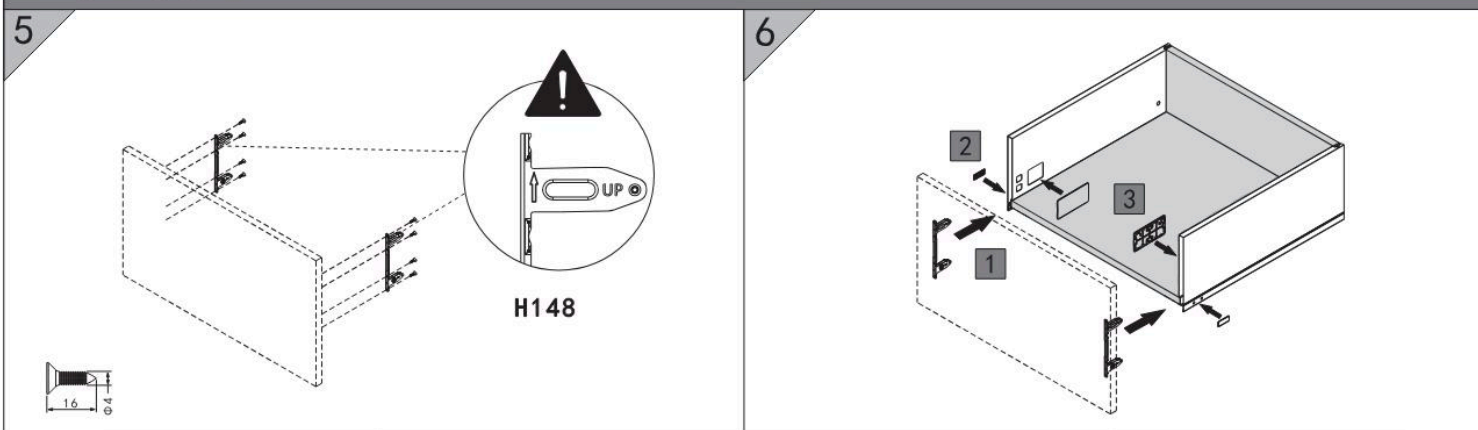

См. страницу с технической информацией установочных размеров

Ящик GA. Техническая информация

Сборка задней панели

Сборка нижней панели

Сборка передней панели

Сборка ящика

Ящик GA. Техническая информация

Регулировка вверх и вниз

Регулировка влево (L) и вправо (R)

Регулировка глубины

Регулировка угла наклона

Извлечение ящика

Извлечение панели ящика

Фиксатор для ящика GA. Техническая информация

Сборка ящика

Извлечение ящика