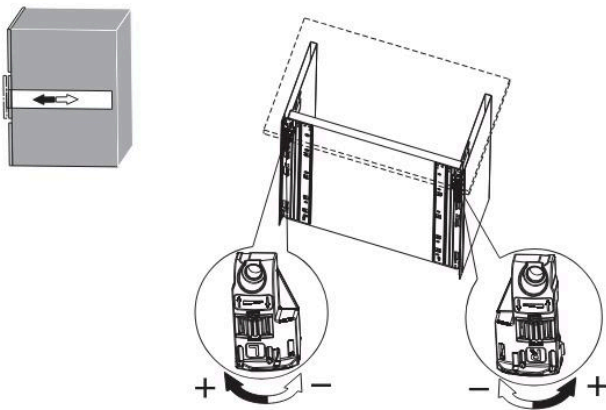

См. страницу с технической информацией установочных размеров

Ящик GA. Техническая информация

Сборка задней панели

Сборка нижней панели

Сборка передней панели

Сборка ящика

Ящик GA. Техническая информация

Регулировка вверх и вниз

Регулировка влево (L) и вправо (R)

Регулировка глубины

Регулировка угла наклона

Извлечение ящика

Извлечение панели ящика

Фиксатор для ящика GA. Техническая информация

Сборка ящика

Извлечение ящика