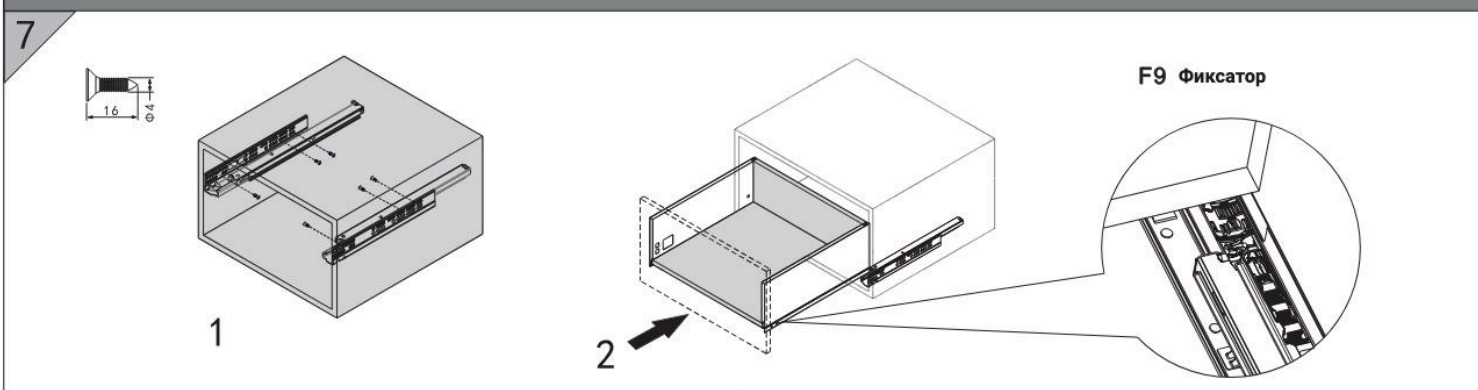

См. страницу с технической информацией установочных размеров

Ящик GA. Техническая информация

Сборка задней панели

Сборка нижней панели

Сборка передней панели

Сборка ящика

Ящик GA. Техническая информация

Регулировка вверх и вниз

Регулировка влево (L) и вправо (R)

Регулировка глубины

Регулировка угла наклона

Извлечение ящика

Извлечение панели ящика

Фиксатор для ящика GA. Техническая информация

Сборка ящика

Извлечение ящика