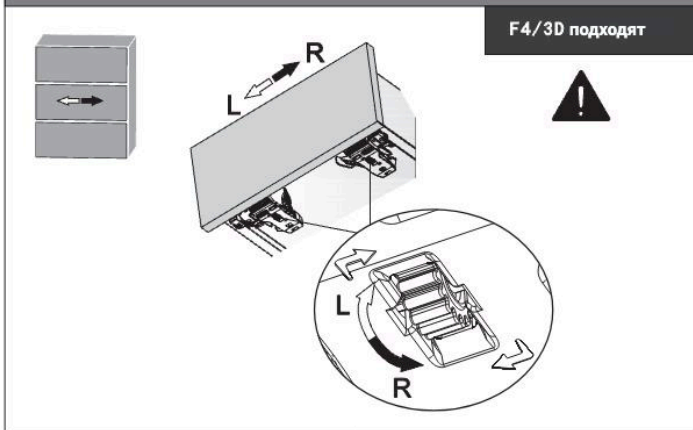

См. страницу с технической информацией установочных размеров

Ящик GA. Техническая информация

Сборка задней панели

Сборка нижней панели

Сборка передней панели

Сборка ящика

Ящик GA. Техническая информация

Регулировка вверх и вниз

Регулировка влево (L) и вправо (R)

Регулировка глубины

Регулировка угла наклона

Извлечение ящика

Извлечение панели ящика

Фиксатор для ящика GA. Техническая информация

Сборка ящика

Извлечение ящика

Регулировка боковин

Регулировка высоты

Регулировка глубины